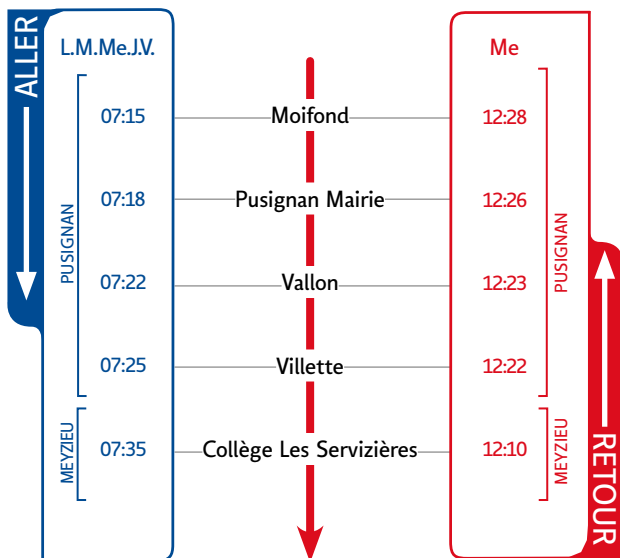

horaires

DU 3 SEPTEMBRE 2018 AU 5 JUILLET 2019

LIGNE

Un problème météo, un incident technique sur une ligne Junior Direct ?
Vous êtes informés en temps réel par SMS.

Inscrivez-vous sur l'espace
«Mon TCL» sur tcl.fr

Pusignan - Moifond - Meyzieu - Collège Les Servièzes

Retours L.M.J.V
ci-dessous

Jons - Hameau de Bianne - Meyzieu - Collège Les Servièrès

Retours L.M.J.V
ci-dessous

	LMJV.	LMJV.	LMJV.	L.	LM.	JV.	
Hameau de Bianne	16:06	-	12:38	18:14	17:16	15:08	JONS
Route de Bianne	16:04	-	12:37	18:13	17:14	15:07	
Pommier	16:01	-	12:35	18:11	17:12	15:05	
Coquelicot	15:54	-	12:30	18:08	17:07	15:00	PUSIGNAN
Pusignan Mairie	-	15:50	12:28	17:58	17:04	14:58	
Moifond	-	15:53	12:27	17:57	17:02	14:57	
Place la Valla	15:51	-	12:24	17:53	16:57	14:54	MEYZIEU
Vallon	-	15:47	12:22	17:51	16:55	14:52	
Villette	-	15:45	12:20	17:48	16:53	14:50	
Collège Les Servizières	15:40	15:40	12:10	17:40	16:45	14:40	

RETOUR