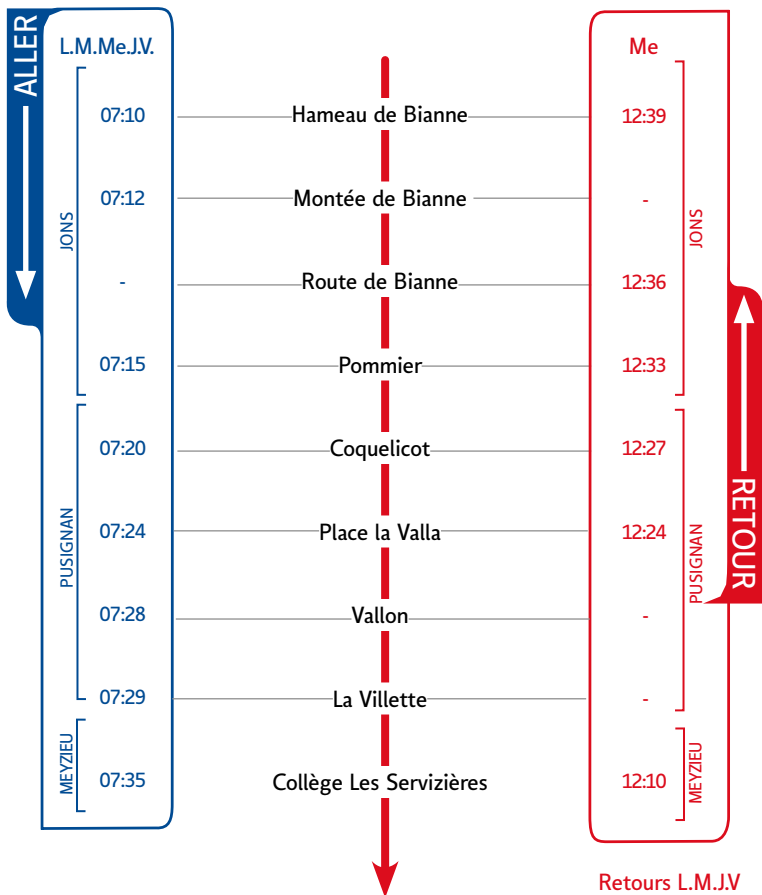

horaires

DU 3 SEPTEMBRE 2018 AU 5 JUILLET 2019

LIGNE

Un problème météo, un incident technique sur une ligne Junior Direct ?
Vous êtes informés en temps réel par SMS.

Inscrivez-vous sur l'espace
«Mon TCL» sur tcl.fr

Pusignan - Moifond - Meyzieu - Collège Les Servièzes

Retours L.M.J.V
ci-dessous

Jons - Hameau de Bianne - Meyzieu - Collège Les Servièrès

Retours L.M.J.V
ci-dessous

	LMJV.	LMJV.	LMJV.	L.	LM.	JV.	
Hameau de Bianne	16:06	-	12:38	18:14	17:16	15:08	JONS
Route de Bianne	16:04	-	12:37	18:13	17:14	15:07	
Pommier	16:01	-	12:35	18:11	17:12	15:05	
Coquelicot	15:54	-	12:30	18:08	17:07	15:00	PUSIGNAN
Pusignan Mairie	-	15:50	12:28	17:58	17:04	14:58	
Moifond	-	15:53	12:27	17:57	17:02	14:57	
Place la Valla	15:51	-	12:24	17:53	16:57	14:54	MEYZIEU
Vallon	-	15:47	12:22	17:51	16:55	14:52	
Villette	-	15:45	12:20	17:48	16:53	14:50	
Collège Les Servizières	15:40	15:40	12:10	17:40	16:45	14:40	

RETOUR