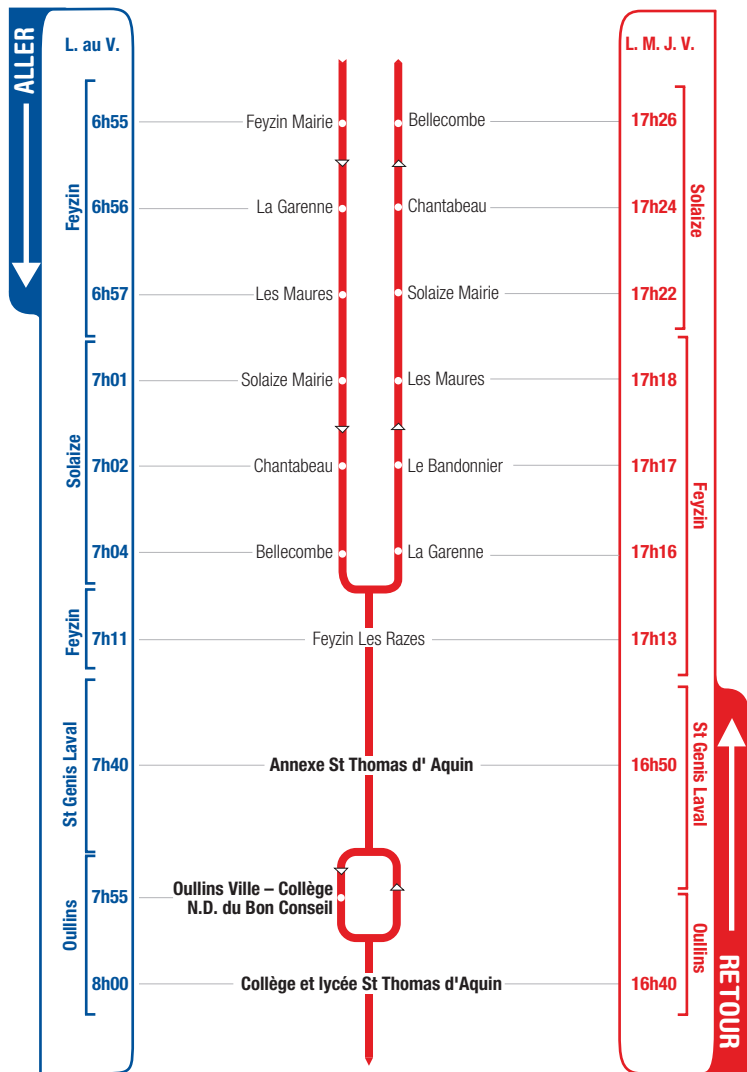

# horaires

DU 3 SEPTEMBRE 2018 AU 5 JUILLET 2019

# LIGNE

- FEYZIN
- SOLAIZE
- ST GENIS LAVAL
- ANNEXE COLLÈGE  
ST THOMAS D'AQUIN
- OULLINS
- COLLÈGE N.-D. DU BON CONSEIL
- COLLÈGE ET LYCÉE  
ST THOMAS D'AQUIN

Un problème météo, un incident technique sur une ligne Junior Direct ?

Vous êtes informés en temps réel par SMS.

Inscrivez-vous sur l'espace  
« Mon TCL » sur [tcl.fr](http://tcl.fr).

PARTOUT,  
POUR TOUS,  
IL Y A TCL

**SYTRAL**

Tous les élèves scolarisés à Notre Dame du Bon Conseil prennent le car de la ligne JD 264 (direction Irigny Mairie) pour descendre à l'arrêt "Annexe St Thomas d'Aquin" où ils sont répartis, selon les directions, dans les autres véhicules.

Pour le retour du mercredi se reporter à la fiche horaire JD 262/263.