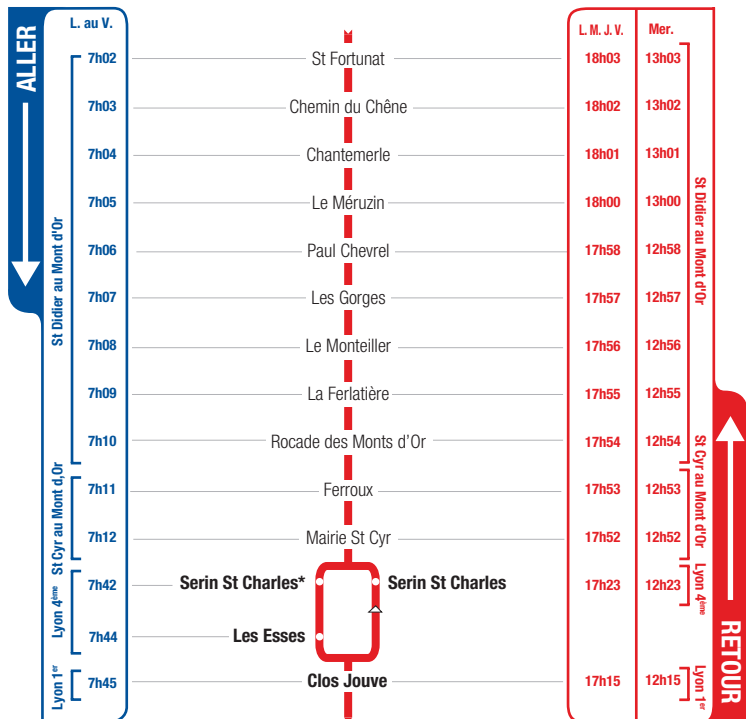

horaires

DU 3 SEPTEMBRE 2018 AU 5 JUILLET 2019

LIGNE

- **ST DIDIER**
- **ST CYR**
- **LYON 4ÈME**
- **LYON 1ER**
- **CENTRE SCOLAIRE
ST LOUIS ST BRUNO**
- **INSTITUTION
LES CHARTREUX**

Un problème météo, un incident technique
sur une ligne Junior Direct ?
Vous êtes informés en temps réel par SMS.

Inscrivez-vous sur l'espace
« Mon TCL » sur tcl.fr.

**PARTOUT,
POUR TOUS,
IL Y A TCL**

SYTRAL

(*) – arrêt de descente uniquement. Les élèves doivent se reporter sur la ligne 2 ou la ligne JD 207.