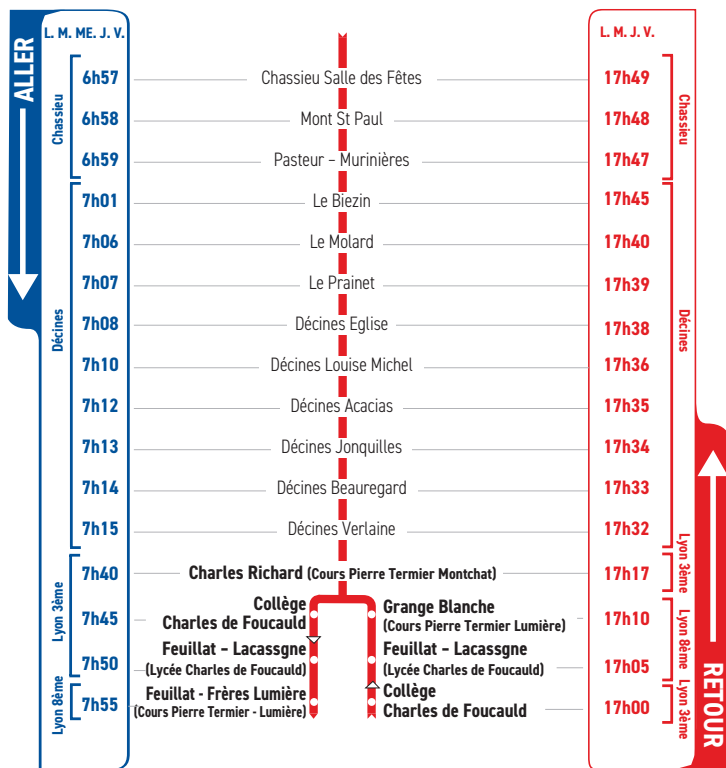

horaires

DU 3 SEPTEMBRE 2018 AU 5 JUILLET 2019

LIGNE

137

- **CHASSIEU**
- **DÉCINES**
- **LYON 3ÈME**
- **COURS PIERRE TERMIER**
- **MONTCHAT**
- **COLLÈGE ET LYCÉE**
- **CHARLES DE FOUCAULD**
- **LYON 8ÈME**
- **COURS PIERRE TERMIER**
- **LUMIÈRE**

Un problème météo, un incident technique sur une ligne Junior Direct ?

Vous êtes informés en temps réel par SMS.

Inscrivez-vous sur l'espace
« Mon TCL » sur tcl.fr.

PARTOUT,
POUR TOUS,
IL Y A TCL

SYTRAL

L'arrêt "Grange Blanche" se situe face au n°208 avenue des Frères Lumière.